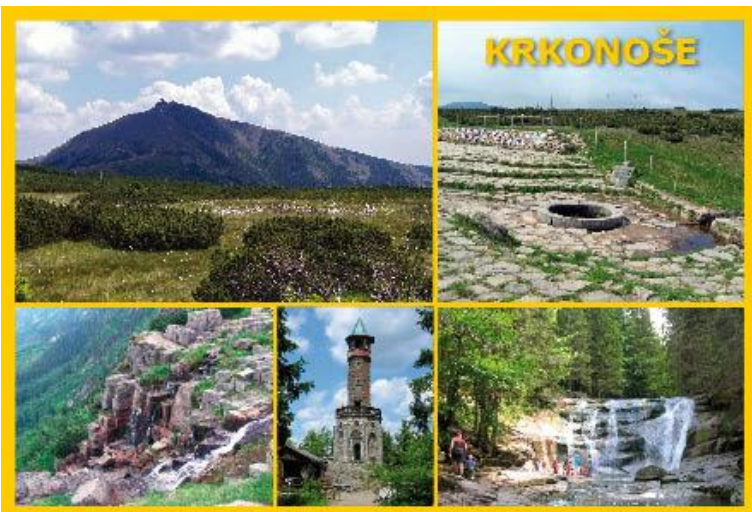

[zpět](#)

110 Jizerské hory - montáž

[zpět](#)

111 Krkonoše - Sněžka

[zpět](#)

112 Krkonoše - montáž

[zpět](#)

113 Krkonoše - pramen Labe

[zpět](#)

114 Krkonoše - Sněžka Veselý výlet

[zpět](#)

115 Prachovské skály - Jičín

[zpět](#)

116 Maloskalsko - montáž

[zpět](#)