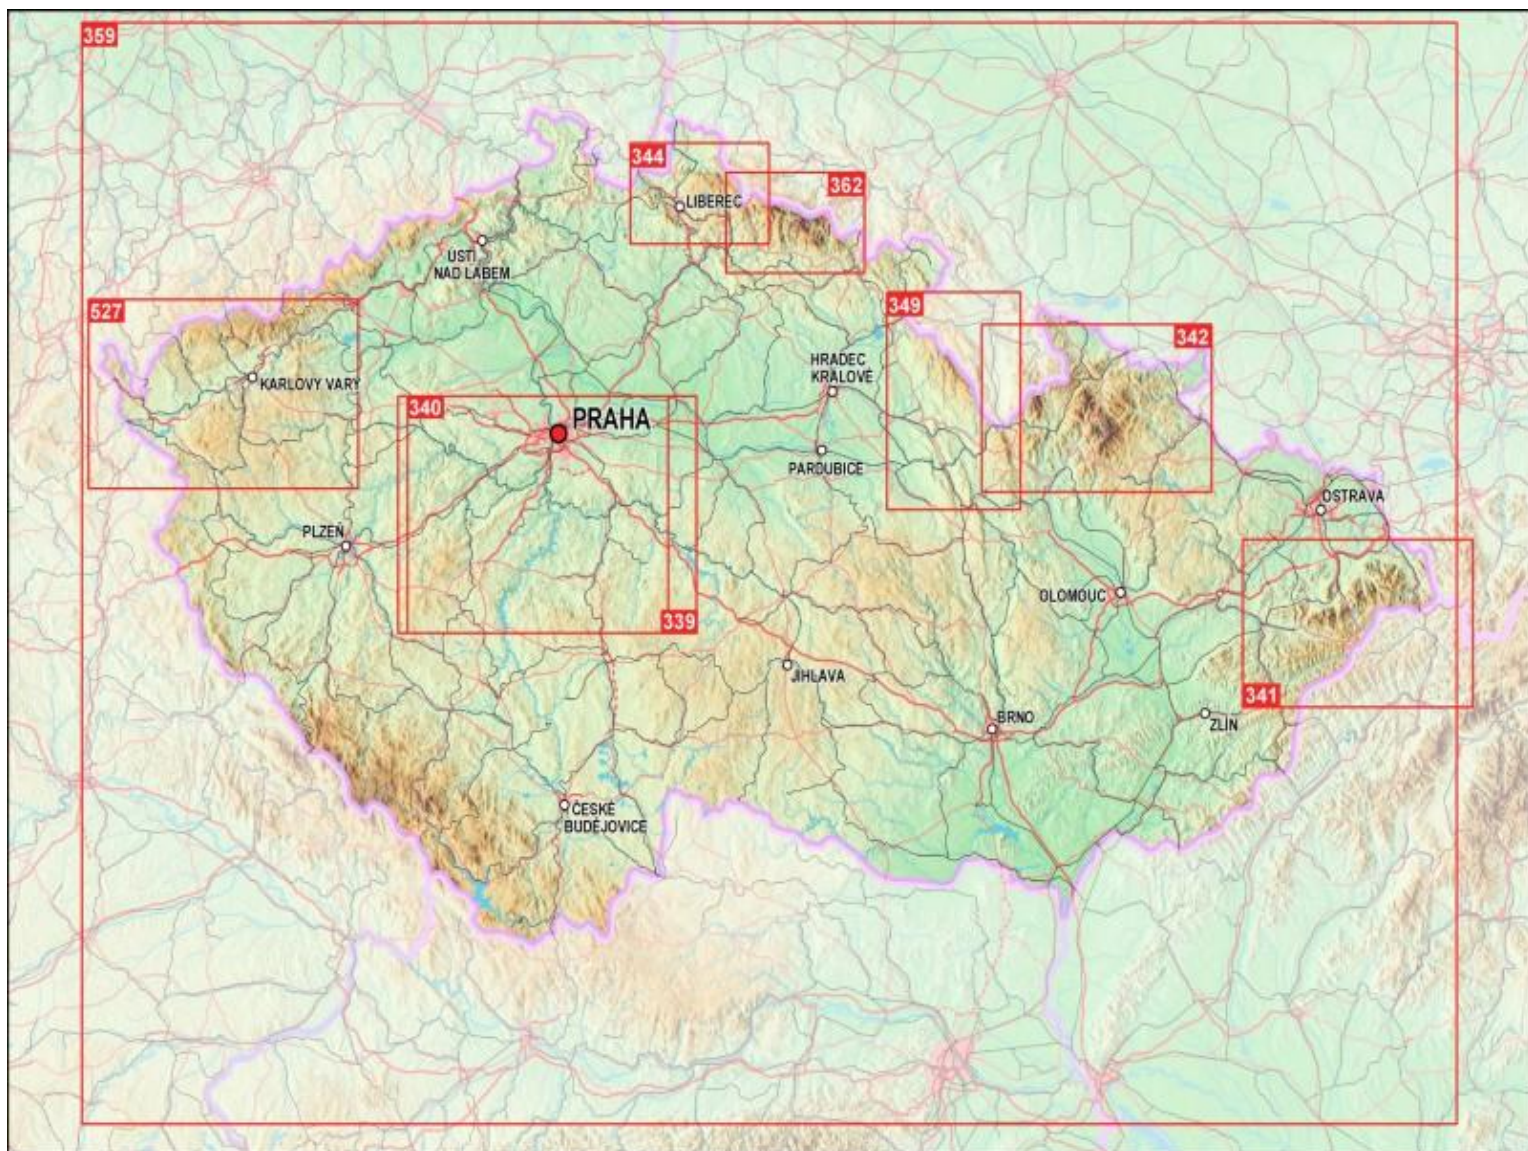

3D LENTIKULÁRNÍ MAPY

Kartografie HP s.r.o., Denisova 504, 506 01 Jičín

www.kartografiehp.cz

info@kartografiehp.cz

Pro detail klikněte na jednotlivá pole

	kód	měřítko	rozměr	stránka
Okolí Prahy	339	1 : 250 000	430x310 mm	2
Kombinace 3D-2D okolí Prahy	340	1 : 250 000	430x310 mm	3
Beskydy a Javorníky	341	1 : 275 000	310x200 mm	4
Hrubý Jeseník a Králický Sněžník	342	1 : 275 000	310x200 mm	4
Jizerské hory	344	1 : 160 000	310x200 mm	5
Orlické hory	349	1 : 240 000	310x200 mm	6
Česká republika	359	1 : 1 150 000	430x310 mm	7
Krkonoše	362	1 : 160 000	310x200 mm	8
Karlovarský kraj	527	1 : 320 000	310x200 mm	8

Pro detail klikněte na jednotlivé produkty

339 Okolí Prahy

[zpět na mapu](#)

[zpět na seznam](#)

340 Kombinace 3D-2D okolí Prahy

341 Beskydy a Javorníky

[zpět na mapu](#)

[zpět na seznam](#)

342 Hrubý Jeseník a Králický Sněžník

[zpět na mapu](#)

[zpět na seznam](#)

344 Jizerské hory

[zpět na mapu](#)

[zpět na seznam](#)

349 Orlické hory

[zpět na mapu](#)

[zpět na seznam](#)

362 Krkonoše

[zpět na mapu](#)

[zpět na seznam](#)

527 Karlovarský kraj

[zpět na mapu](#)

[zpět na seznam](#)