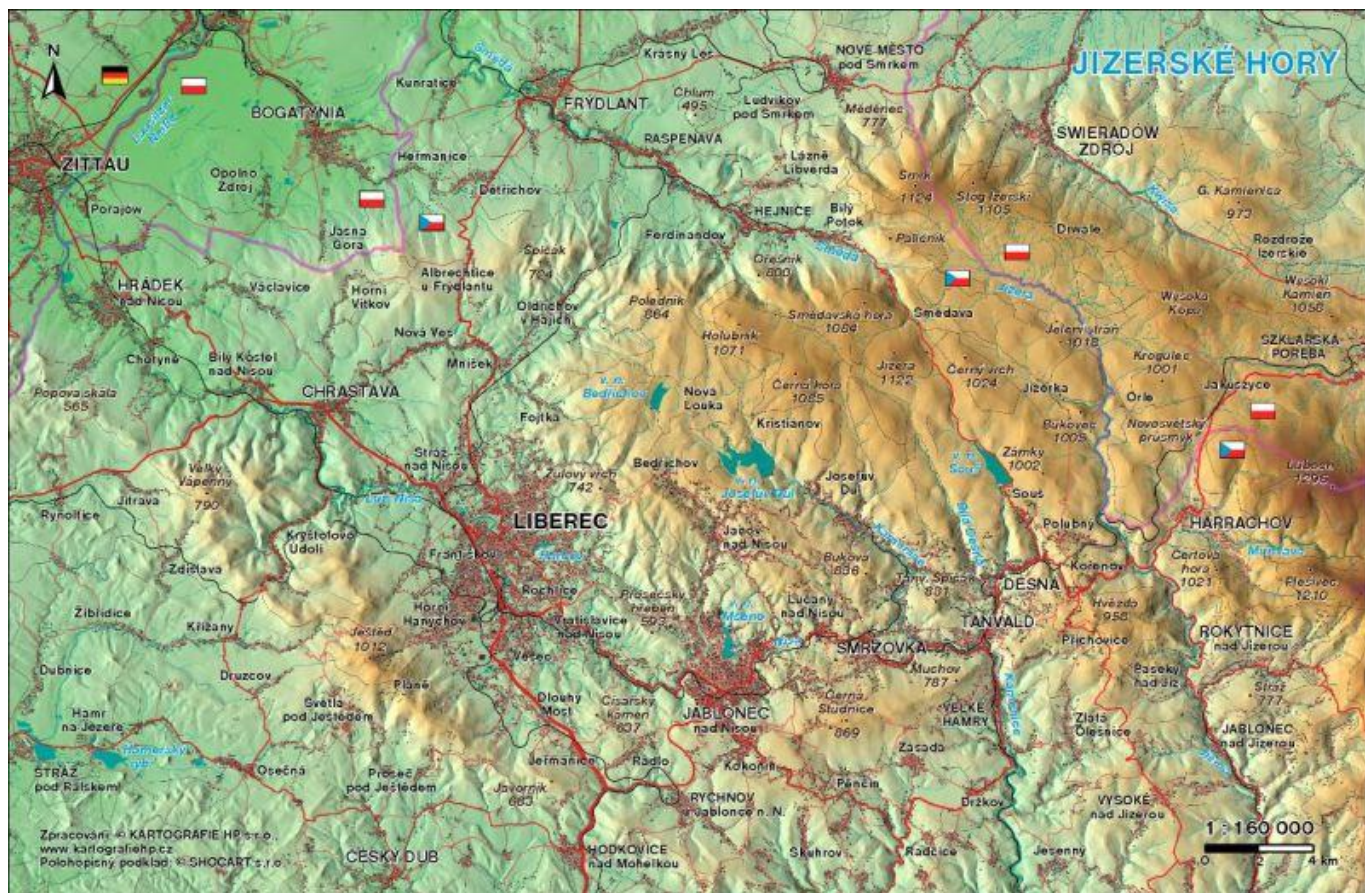

Pro detail klikněte na jednotlivé produkty

339 Okolí Prahy

[zpět na mapu](#)

[zpět na seznam](#)

340 Kombinace 3D-2D okolí Prahy

341 Beskydy a Javorníky

[zpět na mapu](#)

[zpět na seznam](#)

342 Hrubý Jeseník a Králický Sněžník

[zpět na mapu](#)

[zpět na seznam](#)

344 Jizerské hory

[zpět na mapu](#)

[zpět na seznam](#)

349 Orlické hory

[zpět na mapu](#)