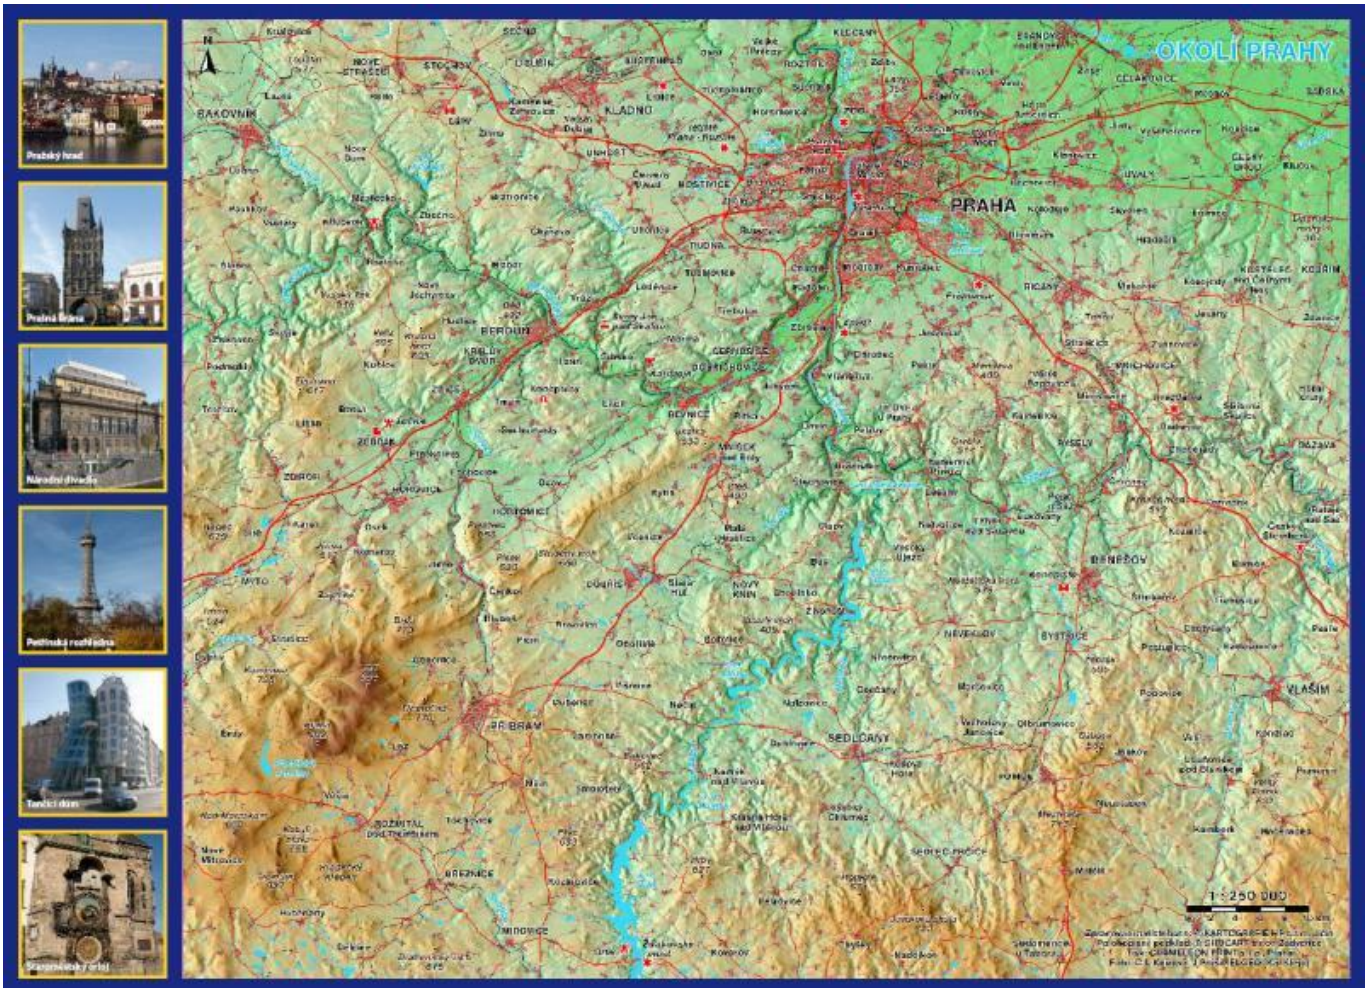

Pro detail klikněte na jednotlivé produkty

339 Okolí Prahy

[zpět na mapu](#)

[zpět na seznam](#)

340 Kombinace 3D-2D okolí Prahy

341 Beskydy a Javorníky

[zpět na mapu](#)

[zpět na seznam](#)

342 Hrubý Jeseník a Králický Sněžník

[zpět na mapu](#)

[zpět na seznam](#)

344 Jizerské hory

[zpět na mapu](#)

[zpět na seznam](#)

349 Orlické hory

[zpět na mapu](#)

[zpět na seznam](#)

362 Krkonoše

[zpět na mapu](#)

[zpět na seznam](#)

527 Karlovarský kraj

[zpět na mapu](#)

[zpět na seznam](#)