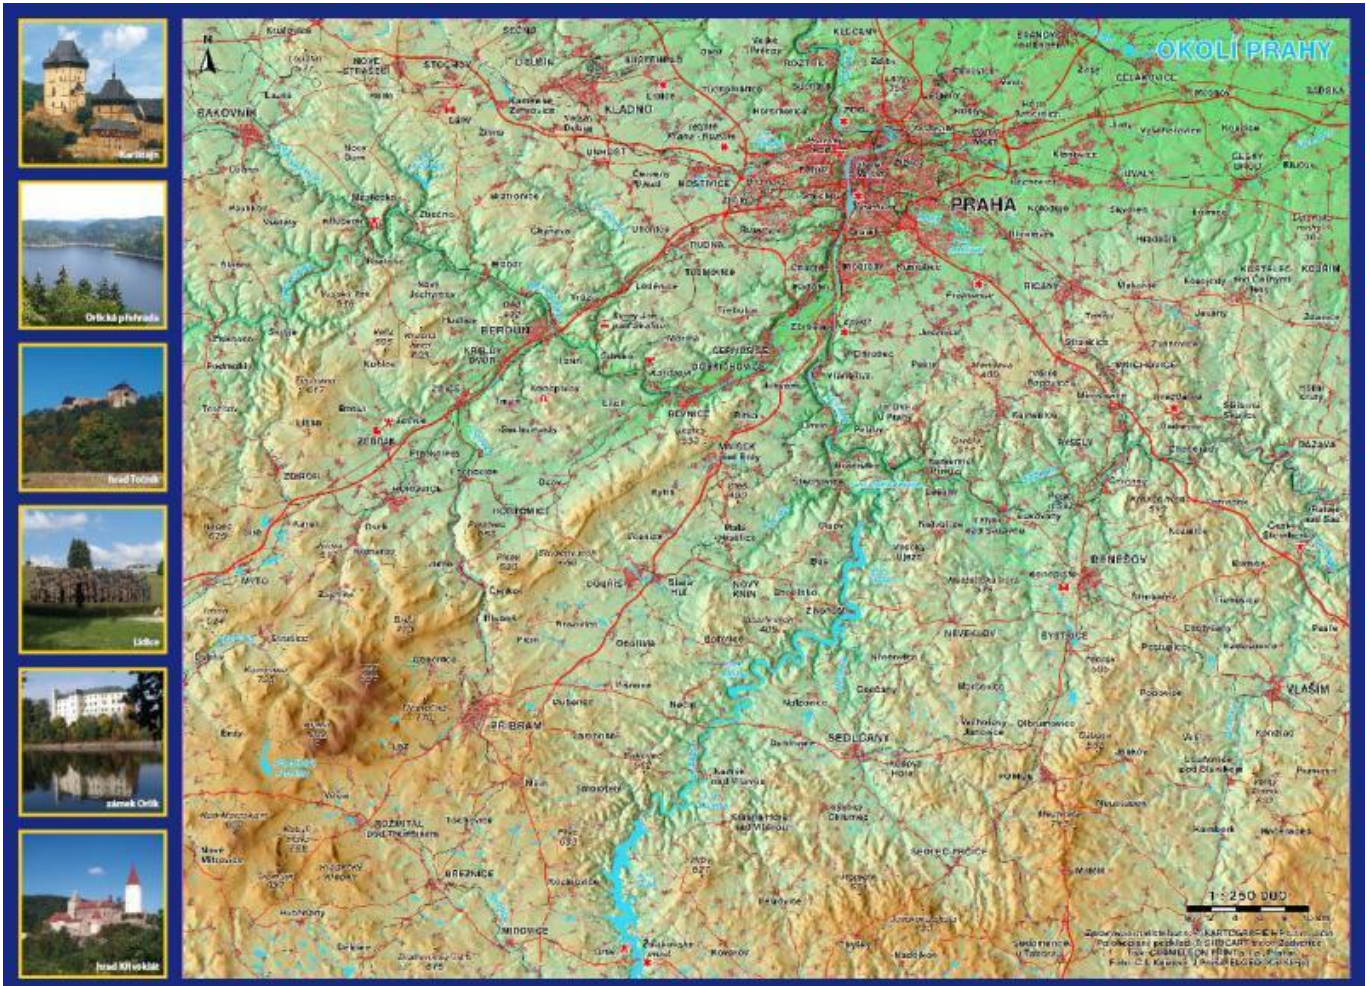

Pro detail klikněte na jednotlivé produkty

339 Okolí Prahy

[zpět na mapu](#)

[zpět na seznam](#)

340 Kombinace 3D-2D okolí Prahy

341 Beskydy a Javorníky

[zpět na mapu](#)

[zpět na seznam](#)

342 Hrubý Jeseník a Králický Sněžník

[zpět na mapu](#)

[zpět na seznam](#)

344 Jizerské hory

[zpět na mapu](#)

[zpět na seznam](#)

349 Orlické hory

[zpět na mapu](#)

[zpět na seznam](#)

362 Krkonoše

[zpět na mapu](#)

[zpět na seznam](#)

527 Karlovarský kraj

[zpět na mapu](#)

[zpět na seznam](#)