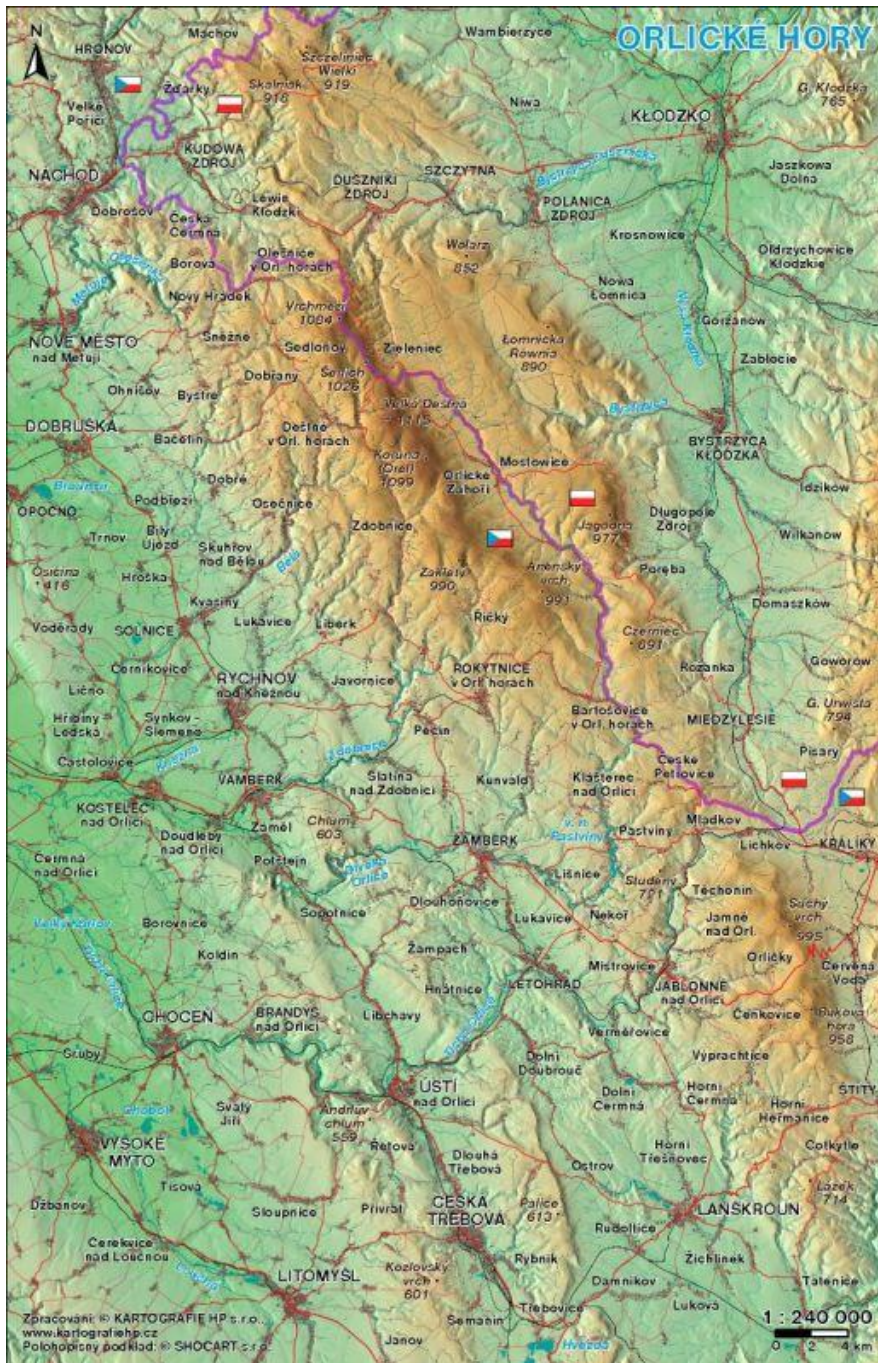

Pro detail klikněte na jednotlivé produkty

339 Okolí Prahy

[zpět na mapu](#)

[zpět na seznam](#)

340 Kombinace 3D-2D okolí Prahy

341 Beskydy a Javorníky

[zpět na mapu](#)

[zpět na seznam](#)

342 Hrubý Jeseník a Králický Sněžník

[zpět na mapu](#)

[zpět na seznam](#)

344 Jizerské hory

[zpět na mapu](#)

[zpět na seznam](#)

349 Orlické hory

[zpět na mapu](#)

[zpět na seznam](#)

362 Krkonoše

[zpět na mapu](#)

[zpět na seznam](#)

527 Karlovarský kraj

[zpět na mapu](#)

[zpět na seznam](#)