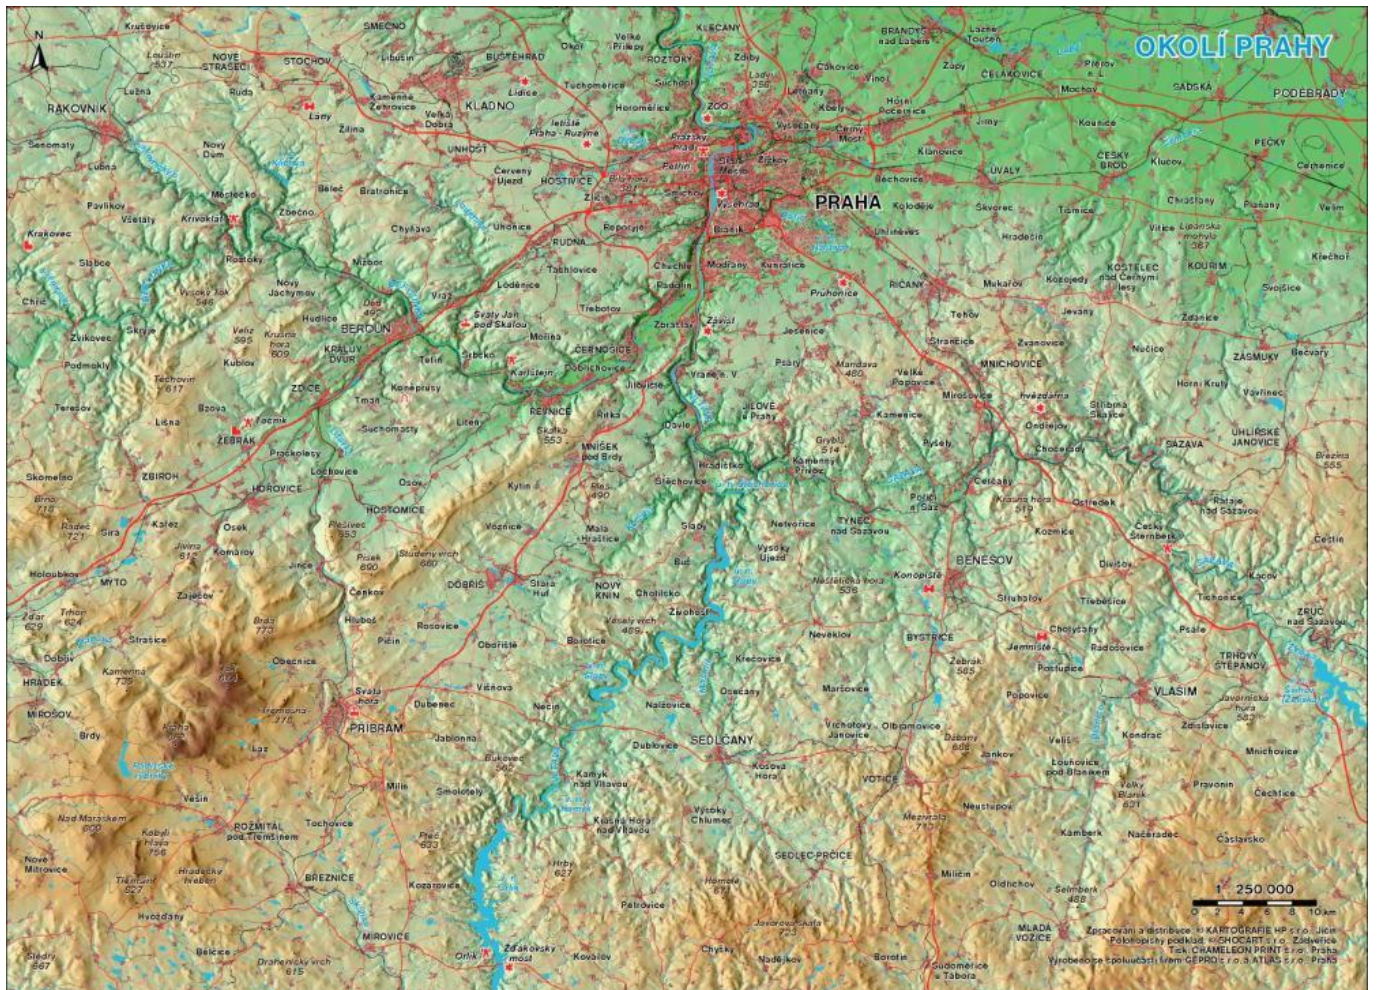

3D LENTIKULÁRNÍ MAPY

Kartografie HP s.r.o., Denisova 504, 506 01 Jičín

www.kartografiehp.cz

info@kartografiehp.cz

Pro detail klikněte na jednotlivá pole

	kód	měřítko	rozměr	stránka
Okolí Prahy	339	1 : 250 000	430x310 mm	2
Kombinace 3D-2D okolí Prahy	340	1 : 250 000	430x310 mm	3
Beskydy a Javorníky	341	1 : 275 000	310x200 mm	4
Hrubý Jeseník a Králický Sněžník	342	1 : 275 000	310x200 mm	4
Jizerské hory	344	1 : 160 000	310x200 mm	5
Orlické hory	349	1 : 240 000	310x200 mm	6
Česká republika	359	1 : 1 150 000	430x310 mm	7
Krkonoše	362	1 : 160 000	310x200 mm	8
Karlovarský kraj	527	1 : 320 000	310x200 mm	8

Pro detail klikněte na jednotlivé produkty

339 Okolí Prahy

[zpět na mapu](#)

[zpět na seznam](#)

340 Kombinace 3D-2D okolí Prahy

341 Beskydy a Javorníky

[zpět na mapu](#)

[zpět na seznam](#)

342 Hrubý Jeseník a Králický Sněžník

[zpět na mapu](#)

[zpět na seznam](#)

344 Jizerské hory

[zpět na mapu](#)

[zpět na seznam](#)

349 Orlické hory

[zpět na mapu](#)

[zpět na seznam](#)

362 Krkonoše

[zpět na mapu](#)

[zpět na seznam](#)

527 Karlovarský kraj

[zpět na mapu](#)

[zpět na seznam](#)