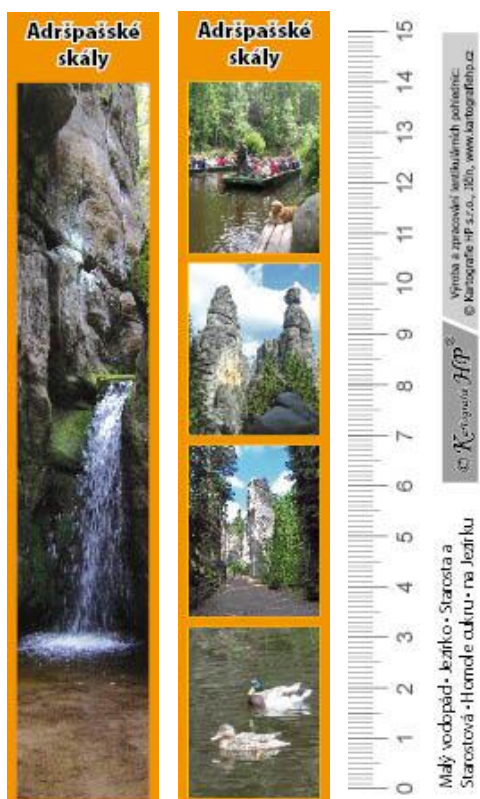

# REKLAMNÍ PŘEDMĚTY

Kartografie HP s.r.o., Denisova 504, 506 01 Jičín

[www.kartografiehp.cz](http://www.kartografiehp.cz)

[info@kartografiehp.cz](mailto:info@kartografiehp.cz)

	kód	stránka
<a href="#">Pravítko - Adršpašské skály</a>	901	2
<a href="#">Pravítko - Český ráj</a>	902	2
<a href="#">Pravítko - Jizerské hory</a>	903	2
<a href="#">Pravítko - Krkonoše</a>	904	3
<a href="#">Pravítko - Prachovské skály</a>	905	3
<a href="#">Záložka - Český ráj</a>	906	4
<a href="#">Záložka - Jizerské hory</a>	907	4
<a href="#">Záložka - Krkonoše</a>	908	5
<a href="#">Pravítko - Moravský kras (zelené)</a>	917	5
<a href="#">Pravítko - Moravský kras (zlaté)</a>	921	5
<a href="#">Kalendář - Krkonoše / Sněžka</a>	922	6
<a href="#">Kalendář - Český ráj / Trosky</a>	923	6
<a href="#">3D kalendář - Krkonoše</a>	924	6
<a href="#">3D kalendář - Beskydy</a>	925	7
<a href="#">3D kalendář - Broumovsko</a>	926	7
<a href="#">Kalendář - Moravský kras / Punkevní jeskyně</a>	927	7
<a href="#">Kalendář - Jičín foto / mapa</a>		8

## 901 Pravítko - Adršpašské skály

[zpět](#)

## 927 Kalendář - Moravský kras / Punkevní jeskyně

[zpět](#)