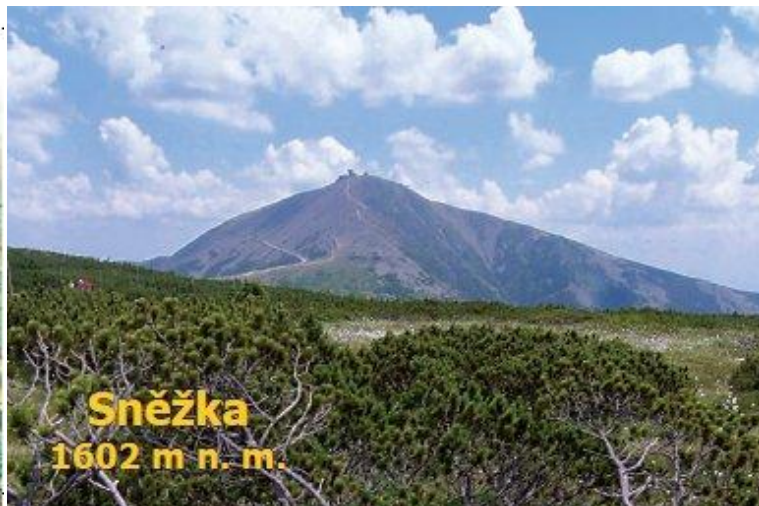

922 Kalendář - Krkonoše / Sněžka